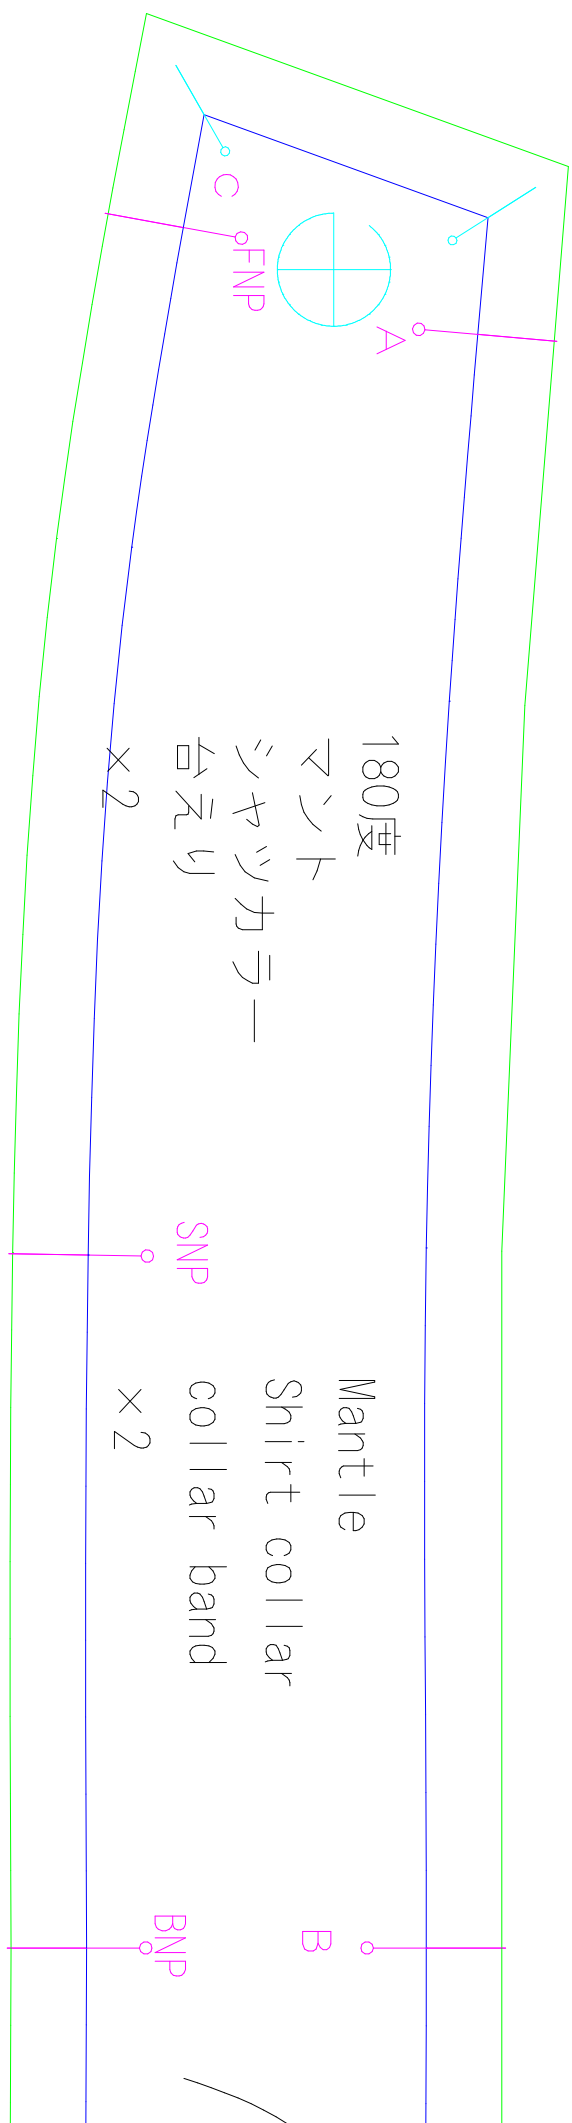

2
4

1
3
5

180度  
マント  
シャツカラー  
表えり  
×2

Mantle  
Shirt collar  
Upper collar  
×2

Lady's size  
女性サイズ

B

A

A シャツえり B Shirt collar A  
 FNP SNP 地えり BNP SNP FNP

FNP SNP BNP SNP FNP  
 スタンドカラー Stand up collar

シャツカラー Shirt collar  
 A 表えり B A